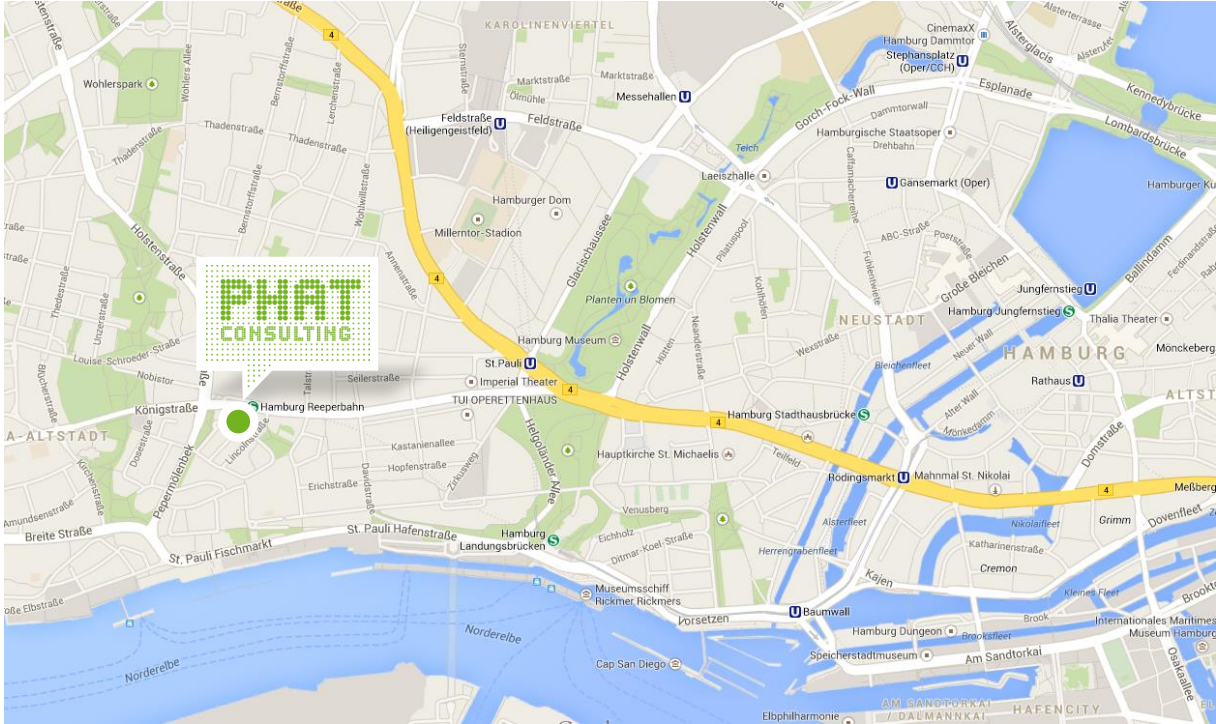

PHATTE WEGBESCHREIBUNG

PHAT CONSULTING GmbH
Nobistor 10
22767 Hamburg

QR-Code scannen und
Navigation direkt starten!

Übersichtskarte

S-Bahn

1. **S1, S2** oder **S3** vom **Hauptbahnhof (Gleis 1)** nehmen (Alle drei fahren von hier in die richtige Richtung)
2. Nach 7 Minuten an der Haltestelle **Reeperbahn** aussteigen und die Station Richtung **Nobistor** verlassen

Verbindung mit
dem HVV
finden!

Eingangstür

Anfahrt und Parkmöglichkeiten

Reeperbahn Richtung Altona fahren und bei dem **AO Hotel Schild** auf der rechten Seite in die Einbahnstraße fahren.

P Direkt vor dem **Office**, im **Nobistor** oder in der **Holstenstraße** gibt es gute Parkmöglichkeiten.