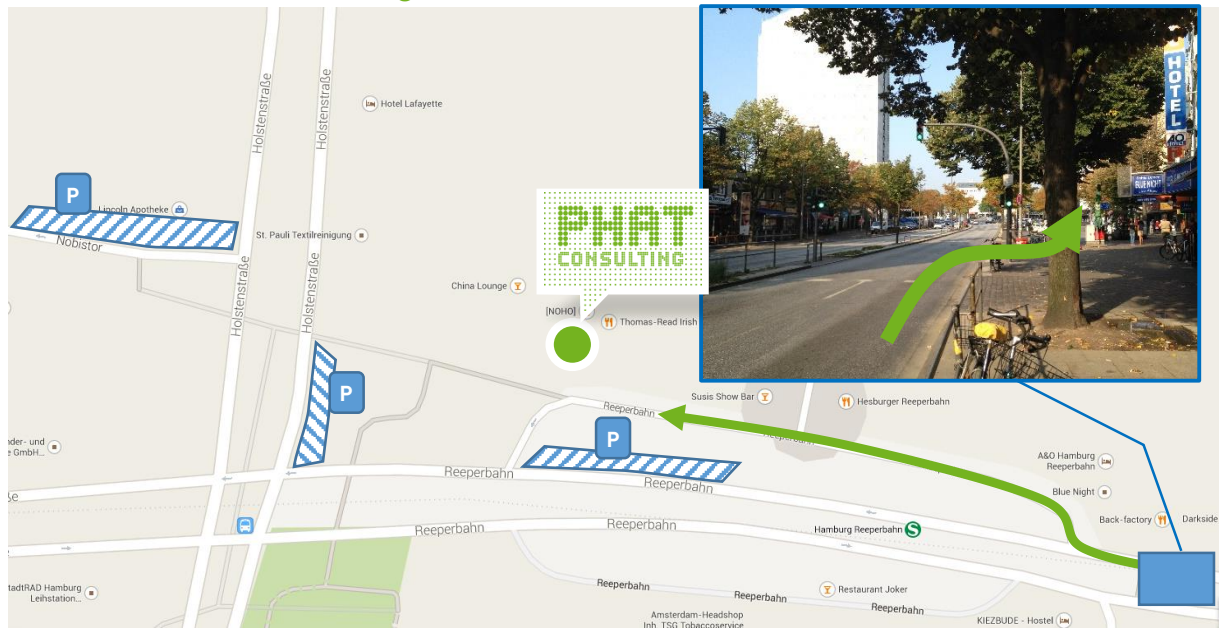

PHATTE WEGBESCHREIBUNG

PHAT CONSULTING GmbH
Nobistor 10
22767 Hamburg

QR-Code scannen und
Navigation direkt starten!

Übersichtskarte

S-Bahn

1. **S1, S2** oder **S3** vom **Hauptbahnhof (Gleis 1)** nehmen (Alle drei fahren von hier in die richtige Richtung)
2. Nach 7 Minuten an der Haltestelle **Reeperbahn** aussteigen und die Station Richtung **Nobistor** verlassen

Verbindung mit
dem HVV
finden!

Eingangstür

Anfahrt und Parkmöglichkeiten

Reeperbahn Richtung Altona fahren und bei dem **AO Hotel Schild** auf der rechten Seite in die Einbahnstraße fahren.

P Direkt vor dem **Office**, im **Nobistor** oder in der **Holstenstraße** gibt es gute Parkmöglichkeiten.