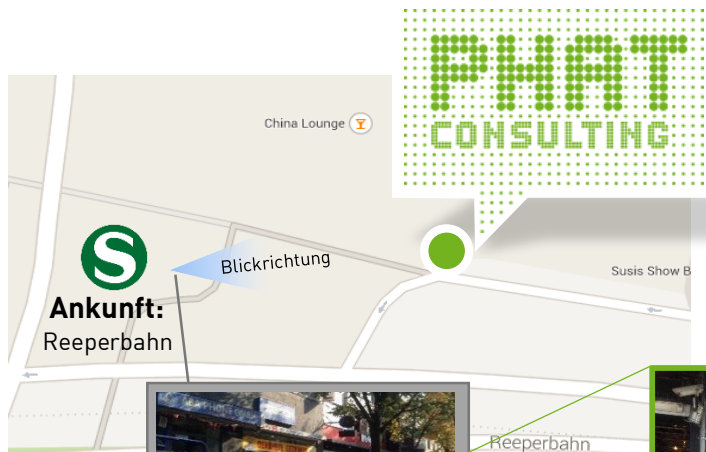

PHATTE WEGBESCHREIBUNG

PHAT CONSULTING GmbH
Nobistor 10
22767 Hamburg

QR-Code scannen und
Navigation direkt starten!

Übersichtskarte

S-Bahn

1. **S1, S2** oder **S3** vom **Hauptbahnhof (Gleis 1)** nehmen (Alle drei fahren von hier in die richtige Richtung)
2. Nach 7 Minuten an der Haltestelle **Reeperbahn** aussteigen und die Station Richtung **Nobistor** verlassen

Verbindung mit
dem HVV
finden!

Eingangstür

Anfahrt und Parkmöglichkeiten

Reeperbahn Richtung Altona fahren und bei dem **AO Hotel Schild** auf der rechten Seite in die Einbahnstraße fahren.

P Direkt vor dem **Office**, im **Nobistor** oder in der **Holstenstraße** gibt es gute Parkmöglichkeiten.